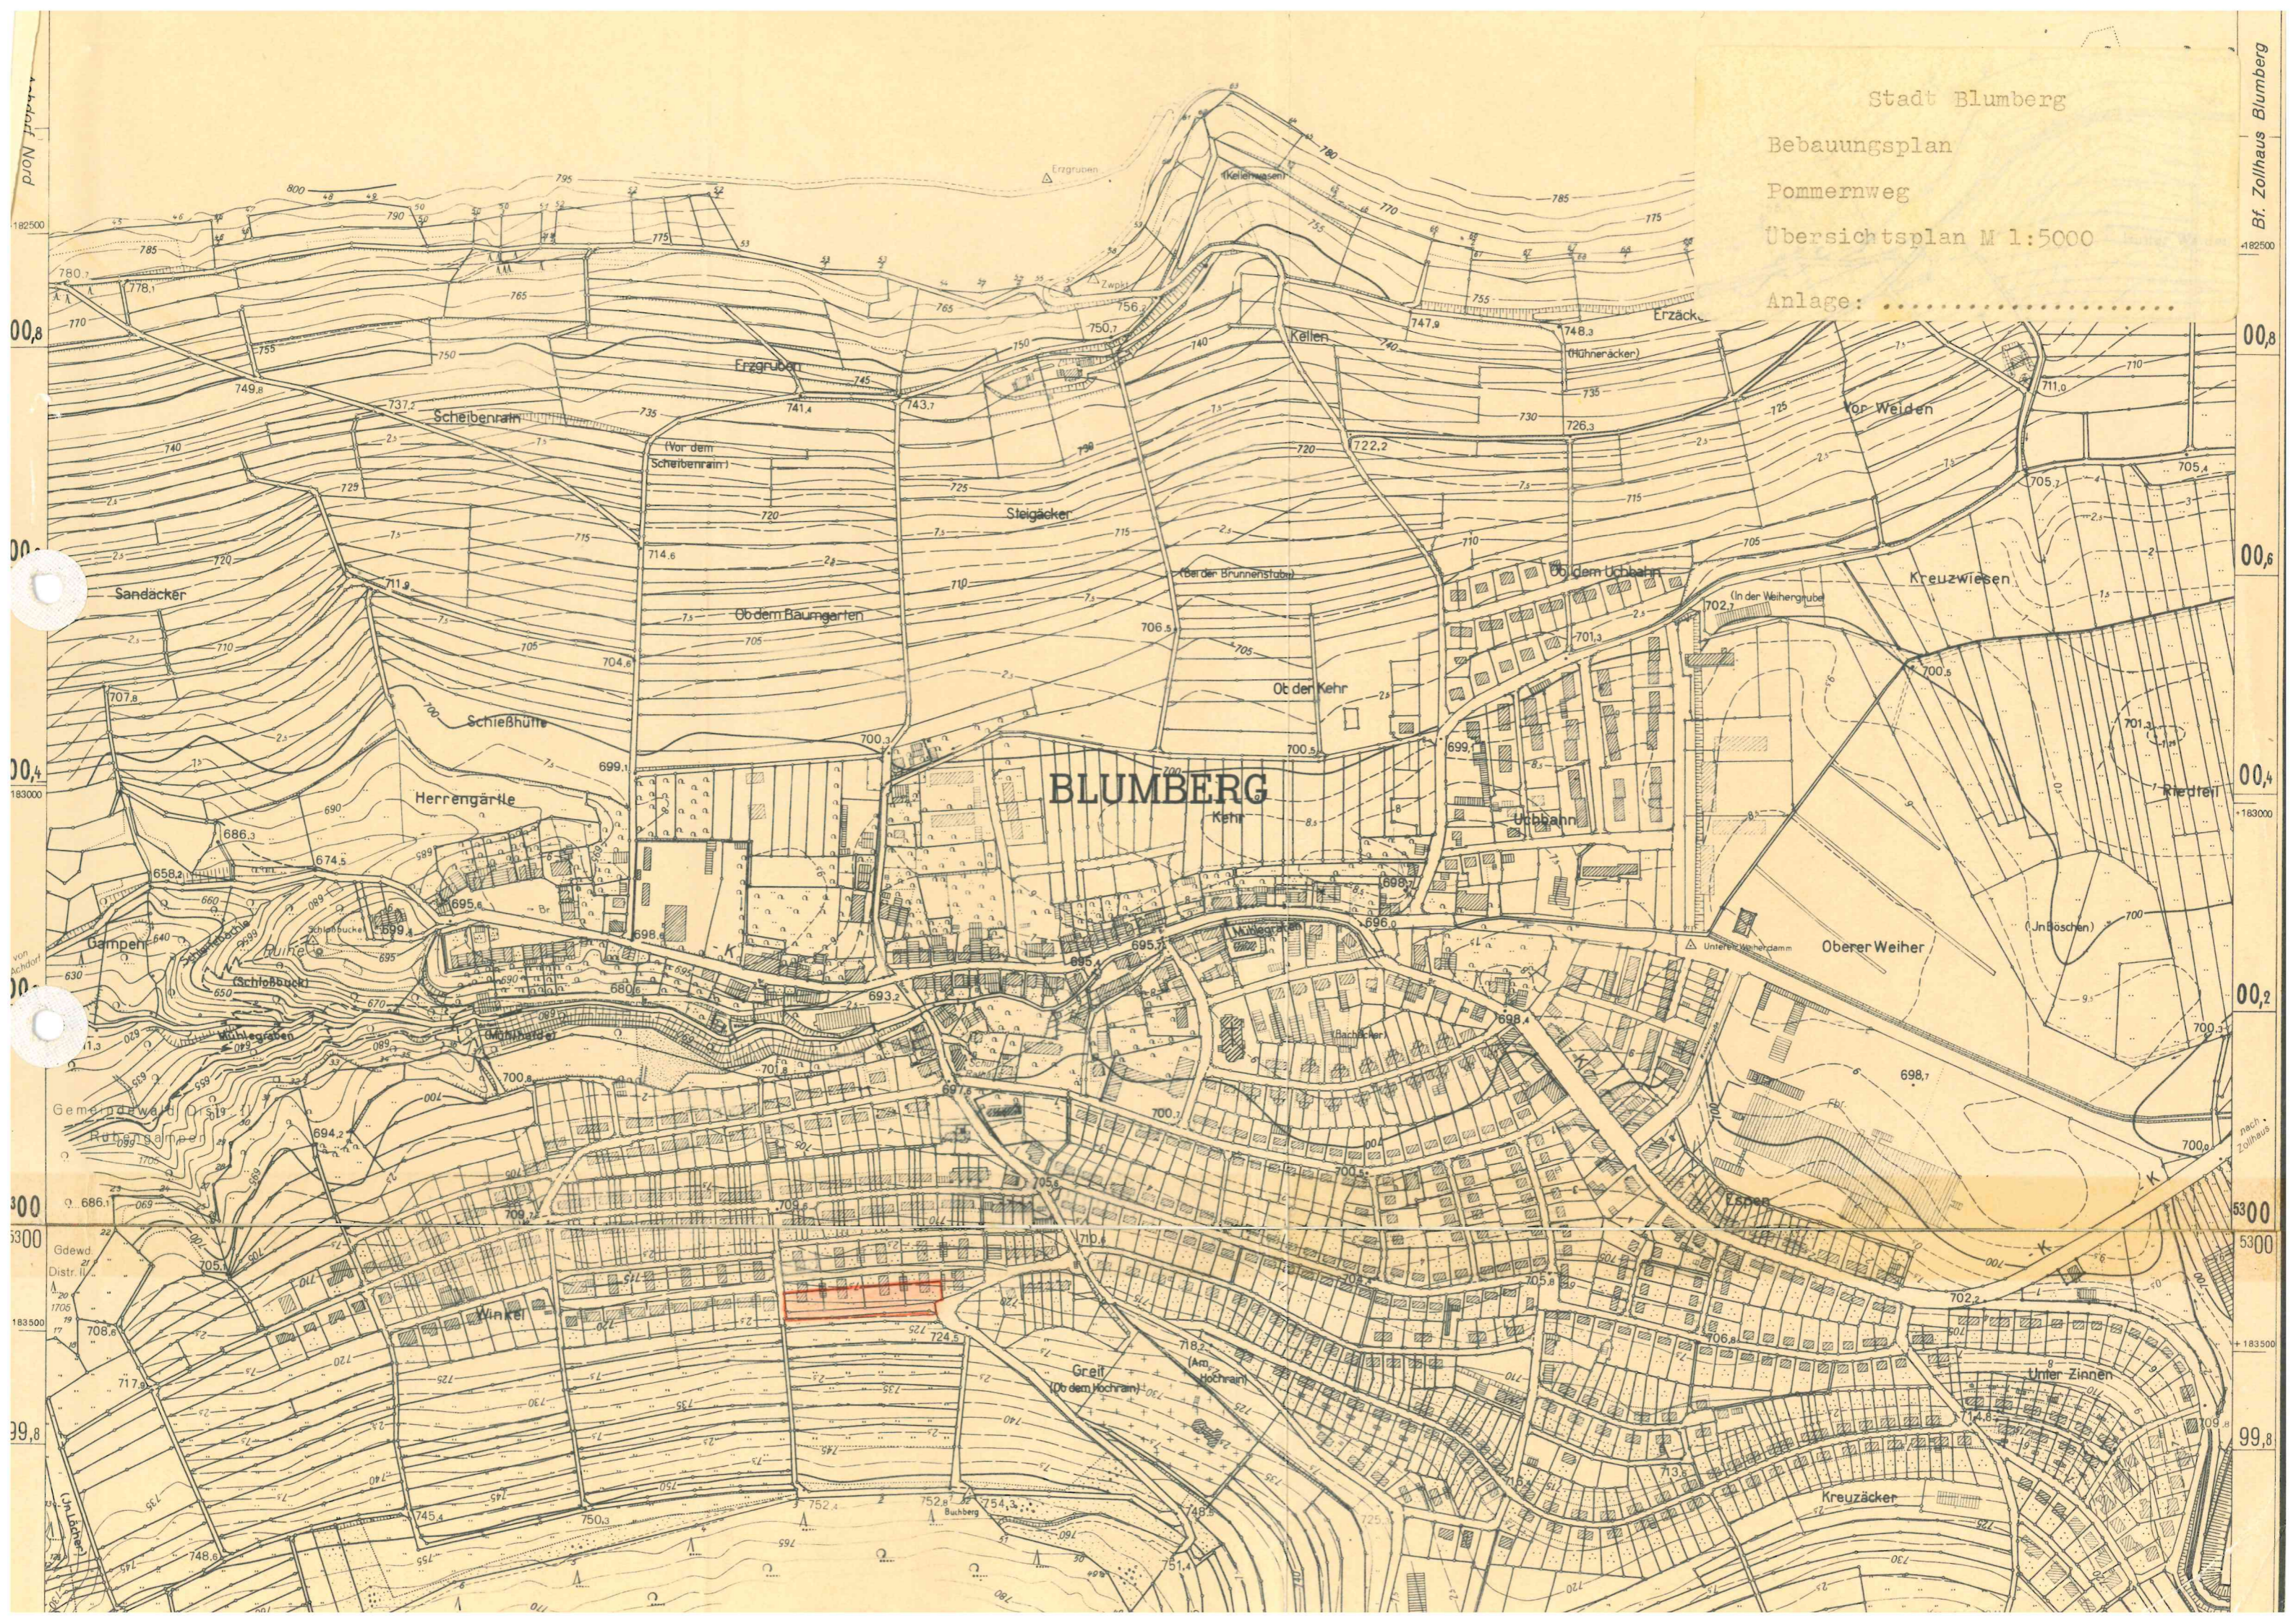

Stadt Blumberg

Bebauungsplan

Pommernweg

Übersichtsplan M 1:5000

Anlage:

BLUMBERG

182500
00,8
00,6
00,4
183000
00,2
5300
5300
183500
99,8

Bf. Zollhaus Blumberg
182500
00,8
00,6
00,4
183000
00,2
5300
5300
183500
99,8