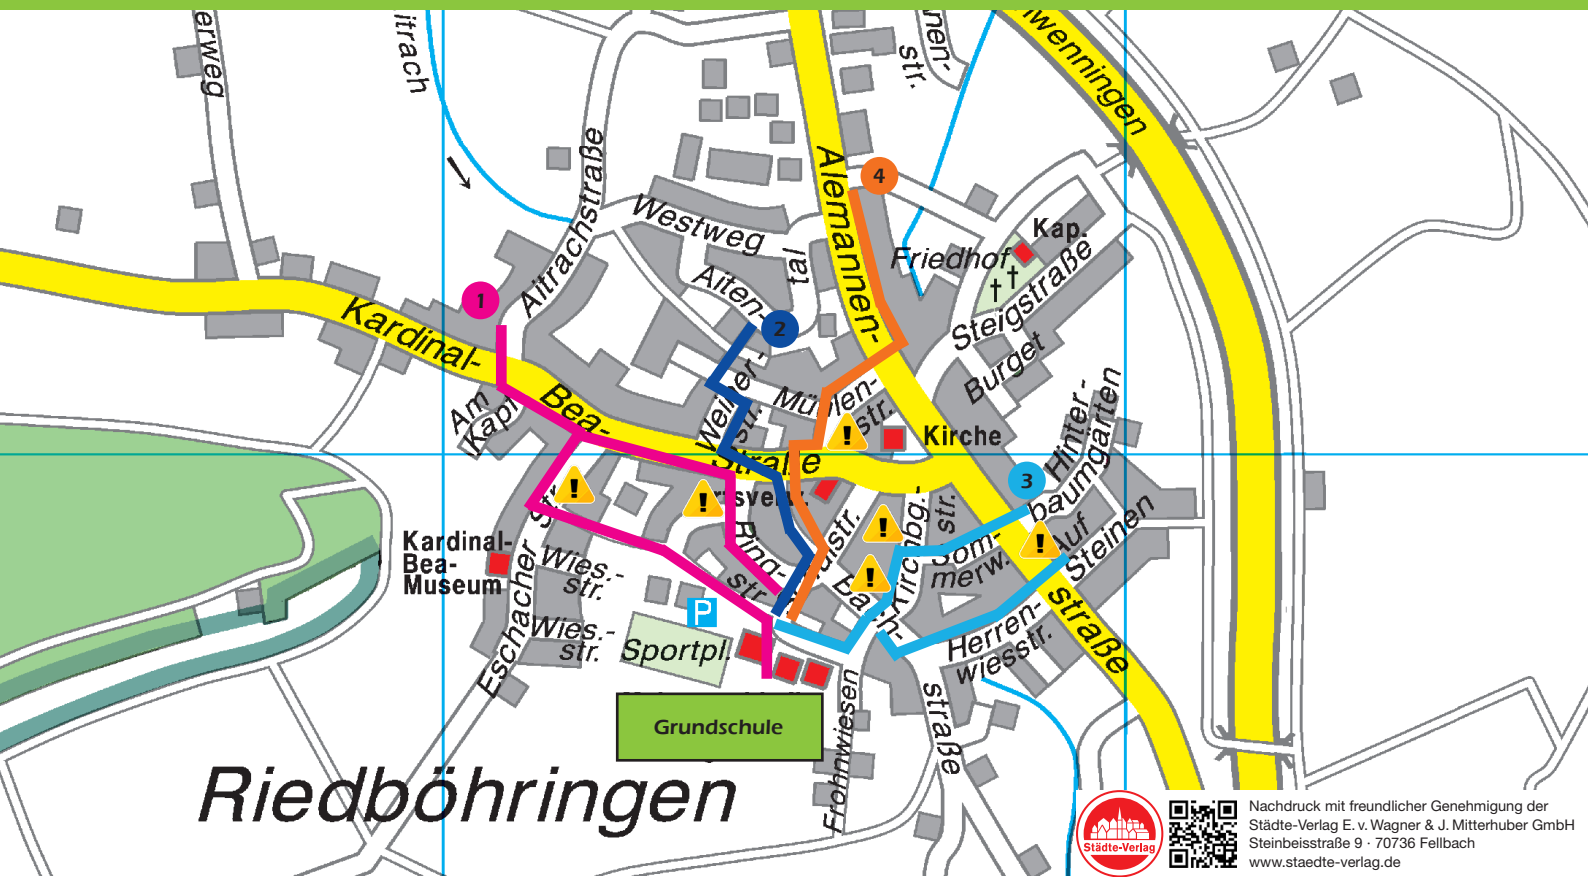

### Legende

1 Route/Schulweg

! Achtung  
Gefahrenstelle!

■ Ziel

# SCHULWEGBESCHREIBUNG GEHWEGE

### empfohlene Überquerung

Alemannenstraße überqueren, rechts halten und direkt an der nächsten Kreuzung nach links abbiegen. Der Straße bis zur nächste Kreuzung folgen, dort nach links einbiegen. Geradeaus, die Bachstraße überqueren. An der nächsten Kreuzung nach rechts in die Schulstraße abbiegen, geradeaus bis zur Grundschule.

#### Gefahren

- Überquerung der Alemannenstraße (viel Verkehr)
- Überquerung der Bachstraße