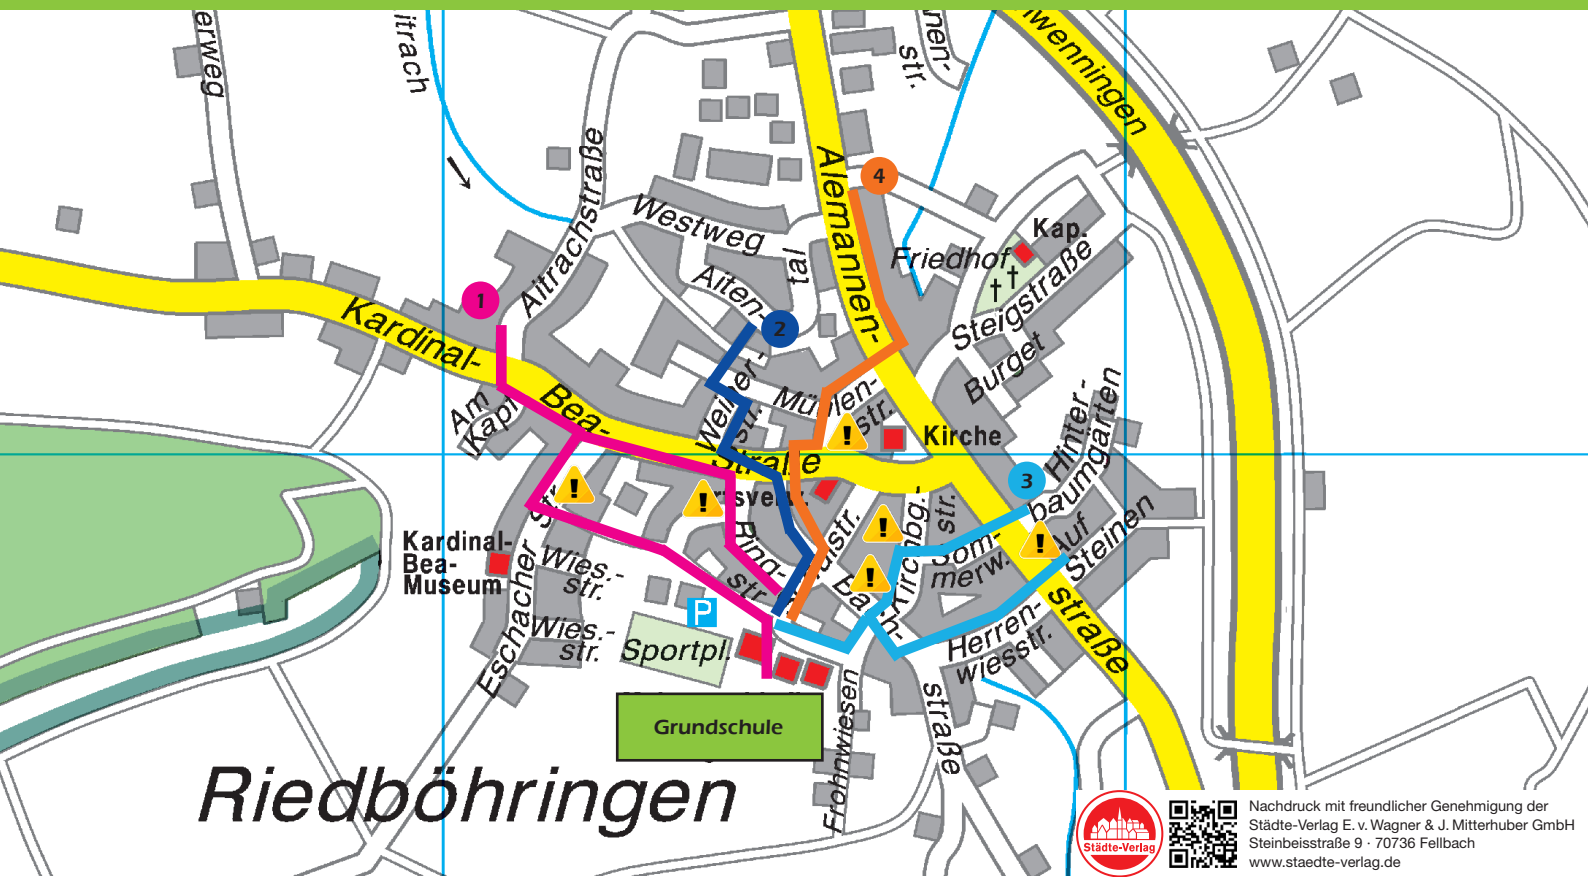

# SCHULWEGBESCHREIBUNG GEHWEGE

## Route 1

### empfohlene Überquerung

**Variante 1:** links auf die Kardinal-Bea-Straße einbiegen. An der Kreuzung nach der Bushaltestelle auf die Eschacherstraße abbiegen. An der nächsten Kreuzung nach links einbiegen, nun geradeaus bis zur Grundschule.

#### ! Gefahren

- Überquerung der Kardinal-Bea-Straße

**Variante 2:** links auf die Kardinal-Bea-Straße abbiegen, dem Straßenverlauf folgen. An der Kreuzung vor dem Hotel-Gasthof Kranz die Kardinal-Bea-Straße überqueren und der Ringstraße bis zur nächsten Kreuzung folgen. Rechts abbiegen, nun geradeaus bis zur Grundschule.